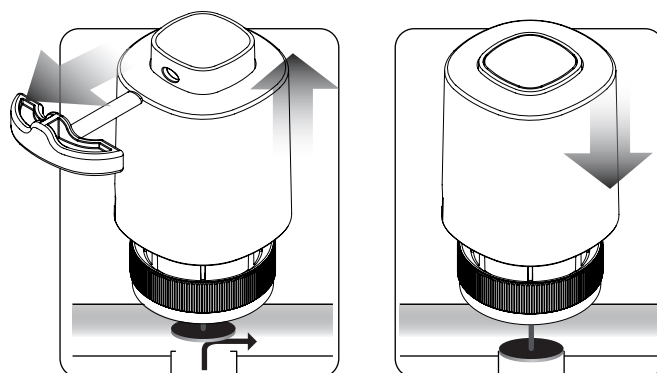

SALUS

MONTÁŽ

230V

V= 230V

P= 2W

IMAX= 200mA - 200mS

IP54

5-60 °C

F= 100N+10%

Max. zdvih - 4mm

NC - NORMALLY CLOSED - normálně zavřený
Funkce "First Open"

PRINCIP PROVOZU