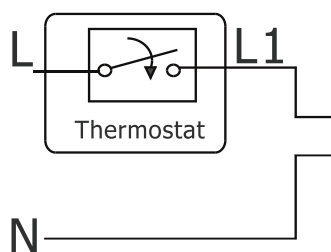

SALUS

MONTÁŽ

230V

V= 230V

P= 2W

IMAX= 200mA - 200mS

IP54

5-60 °C

F= 100N+10%

Max. zdvih - 4mm

NC - NORMALLY CLOSED - normálně zavřený
Funkce "First Open"

PRINCIP PROVOZU