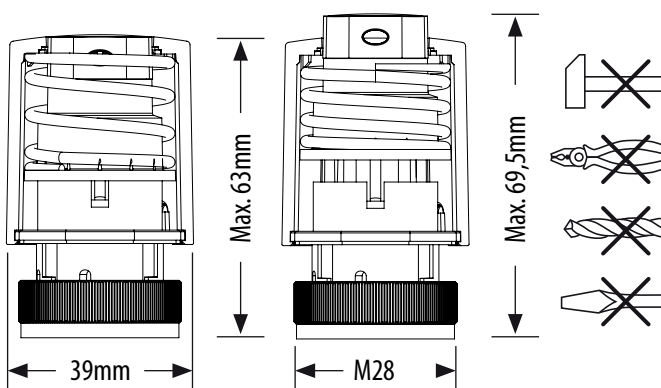

SALUS

MONTÁŽ

230V

V= 230V

P= 2W

IMAX= 200mA - 200mS

IP54

5-60 °C

F= 100N+10%

Max. zdvih - 4mm

NC - NORMALLY CLOSED - normálně zavřený
Funkce "First Open"

PRINCIP PROVOZU