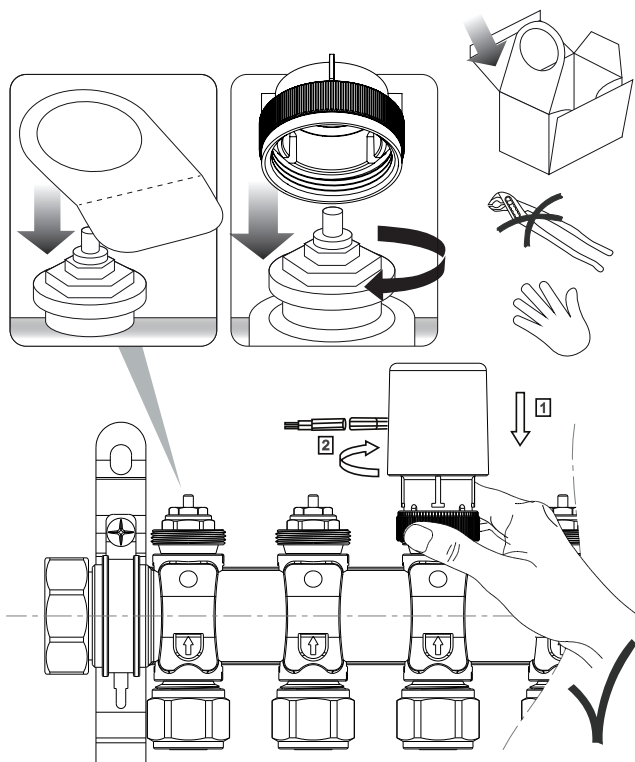

SALUS

MONTÁŽ

230V

V= 230V

P= 2W

IMAX= 200mA - 200mS

IP54

5-60 °C

F= 100N+10%

Max. zdvih - 4mm

NC - NORMALLY CLOSED - normálně zavřený
Funkce "First Open"

PRINCIP PROVOZU